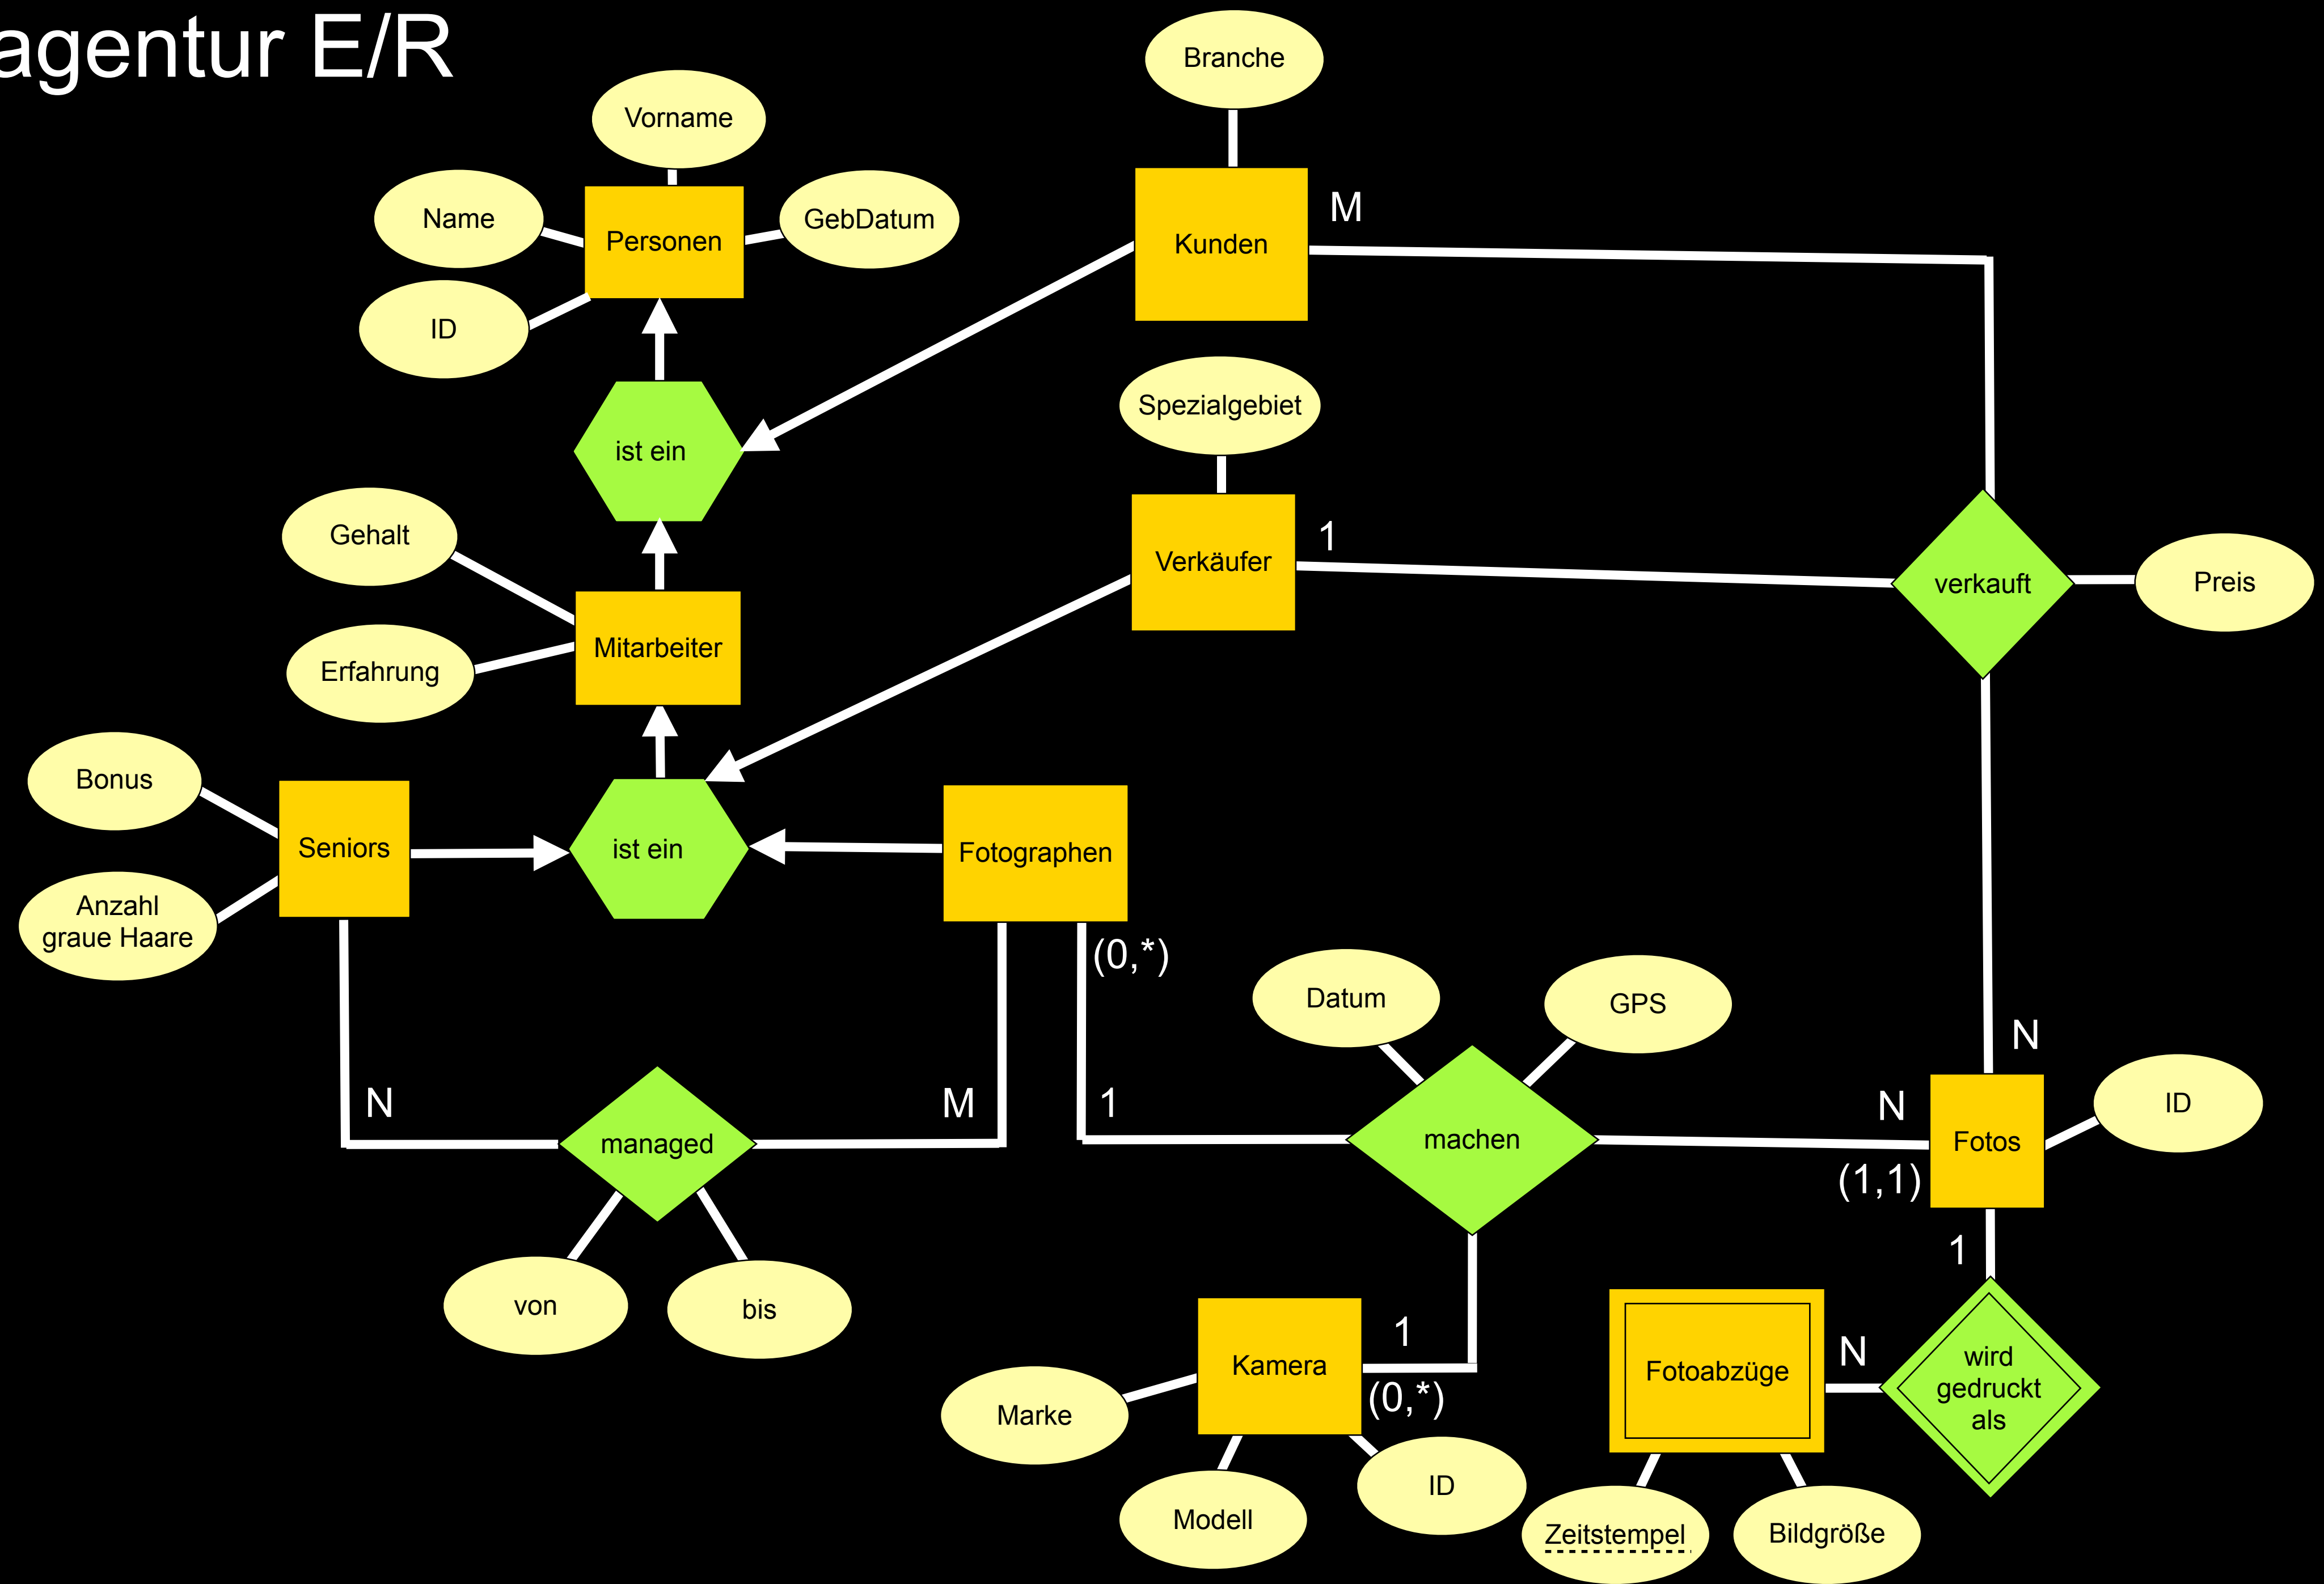

# Fotoagentur Relationales Modell

Personen

<u>id</u> integer	name character varying	vorname character varying	geburtsdatum date
1	Schweitzer	Albert	1973-03-01
2	Carlos	Rob	1975-07-12
3	Mueller	Peter	1963-10-09
4	Zappa	Frank	1955-11-04
5	Taylor	Tim	1980-03-04
6	Wurst	Hans	1974-02-01
7	Miese	Peter	1983-05-06
8	Koenig	Dieter	1967-06-11

verkaufen

preis numeric	<u>kunde</u> integer	verkaeufer integer	<u>foto</u> integer
3200.99	8	4	1
999.98	8	5	3

Kunden

<u>personid</u> integer	branche character varying
8	Werbung

Fotoabzuege

<u>foto</u> integer	<u>zeitstempel</u> timestamp with time zone	bildgroesse point
1	2013-05-14 15:43:38.3483	(640,320)